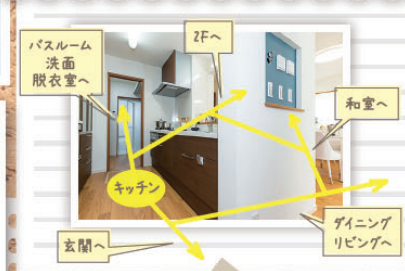

memo
ご主人のプライベート空間や
色々な種類の建具も
見所の一つです♪

住まいの中心にキッチンをついた、
「センターキッチン」で
ぐるっと廻れる時短動線♪
家中どこにでもアクセス楽々!

和室 市松模様の襖で和み感UP
おもてなしの空間にも♪

ご見学に関してのお願い

- 体調のすぐれない方、熱が37.5度以上ある方のご見学はお断りいたします。
- マスクの着用をお願いいたします。
- その他、会場にてご協力をお願いする場合がございます。ご了承ください。

自由設計で
理想の住まいづくりを叶えます

「たっぷり収納」が
「センターキッチン」と
生活の
家事の時短を可能にする住まい

外壁はタイルで、より美しく

住まいの実例見学会

4/25(土) 26(日)
AM10:00 ▶ PM5:00

お施主様のご厚意で、入居前の注文住宅をご見学いただけます。

キッチンを中心にした
とっても便利な回遊動線!
注文住宅で皆様の
理想動線を叶えます♪

寝室とWIC
ネイビーのアクセントクロスで
落ち着いた雰囲気